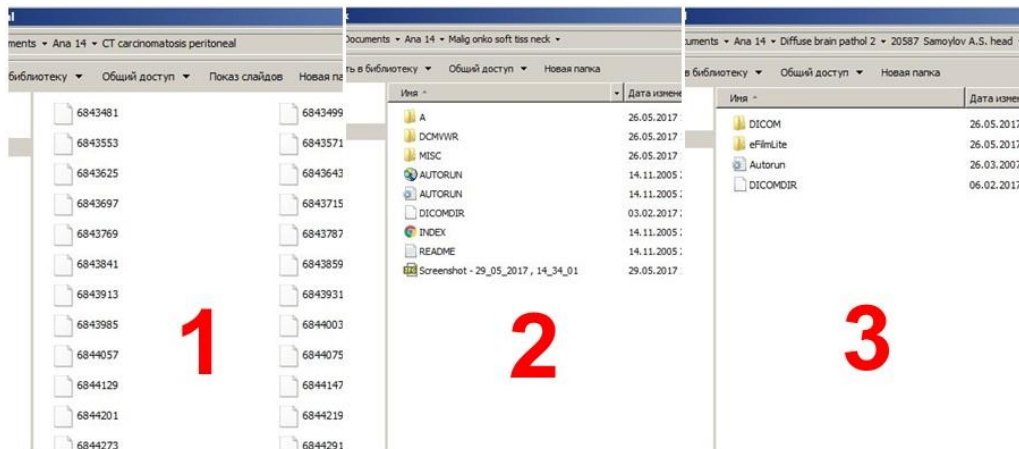

Как отправить исследование

1. Скопировать файлы с диска CD или флешки USB. Файлы в формате DICOM могут иметь разный вид:

2. Создать папку и перенести туда файлы

3. Создать архив этой папки

4. Отправить по почте на адрес vlasov.acad@mail.ru или скинуть на облачный диск и прислать ссылку